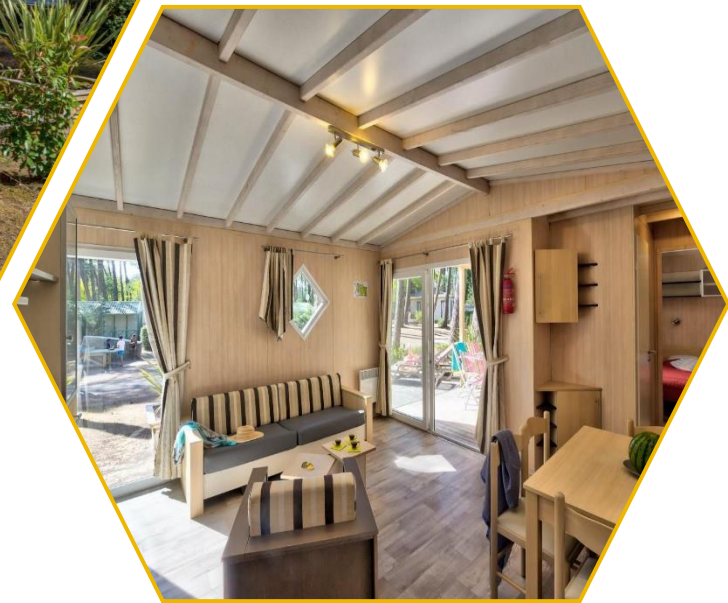

43 m²

Cottage Prestige 2 chambres 4/5 pers.

La gamme Prestige vous offrira tout le confort dont vous rêvez pour des vacances reposantes et inoubliables en famille.

Terrasse en bois
couverte de 20 m²

Equipements :

- Télévision et lave-vaisselle
- Pièce de vie avec cuisine comprenant : plaques de cuisson gaz, micro-ondes, cafetière Senseo, bouilloire électrique, grille-pain réfrigérateur-congélateur,
- Espace repas : table et chaises
- 2 bains de soleil, table et chaises de jardin et plancha à gaz
- Couettes, oreillers, draps, serviettes de toilettes, tapis de bain et alèses jetables fournis

TV

Lave vaisselle

Plancha

Terrasse
Couverte

- 1 Chambre avec un lit double (160x200 cm)
- 1 Chambre avec deux lits simples (80x190 cm)
- Salle d'eau avec douche multi jets, 2 vasques et sèche-cheveux
- WC séparés
- 1 véhicule sur emplacement inclus
- 2 accès Wifi, 1 séance de SPA dans notre espace bien-être, 1 partie de mini-golf par pers. et le ménage de fin de séjour inclus (7 jours minimum)