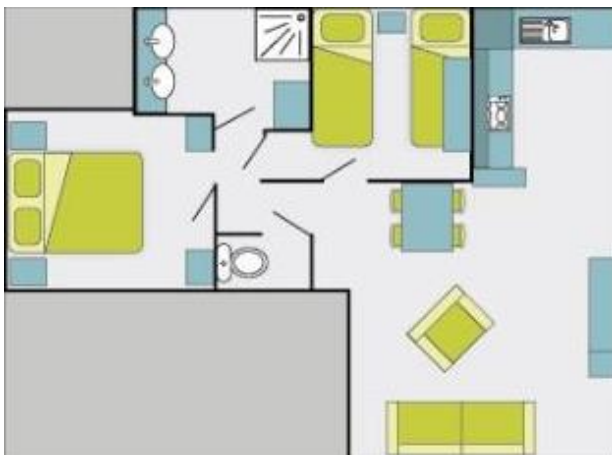

TV

Lave vaisselle

Plancha

Terrasse
Couverte

- 1 Chambre avec un lit double (160x200 cm)
- 1 Chambre avec deux lits simples (80x190 cm)
- Salle d'eau avec douche multi jets, 2 vasques et sèche-cheveux
- WC séparés
- 1 véhicule sur emplacement inclus
- 2 accès Wifi, 1 séance de SPA dans notre espace bien-être, 1 partie de mini-golf par pers. et le ménage de fin de séjour inclus (7 jours minimum)