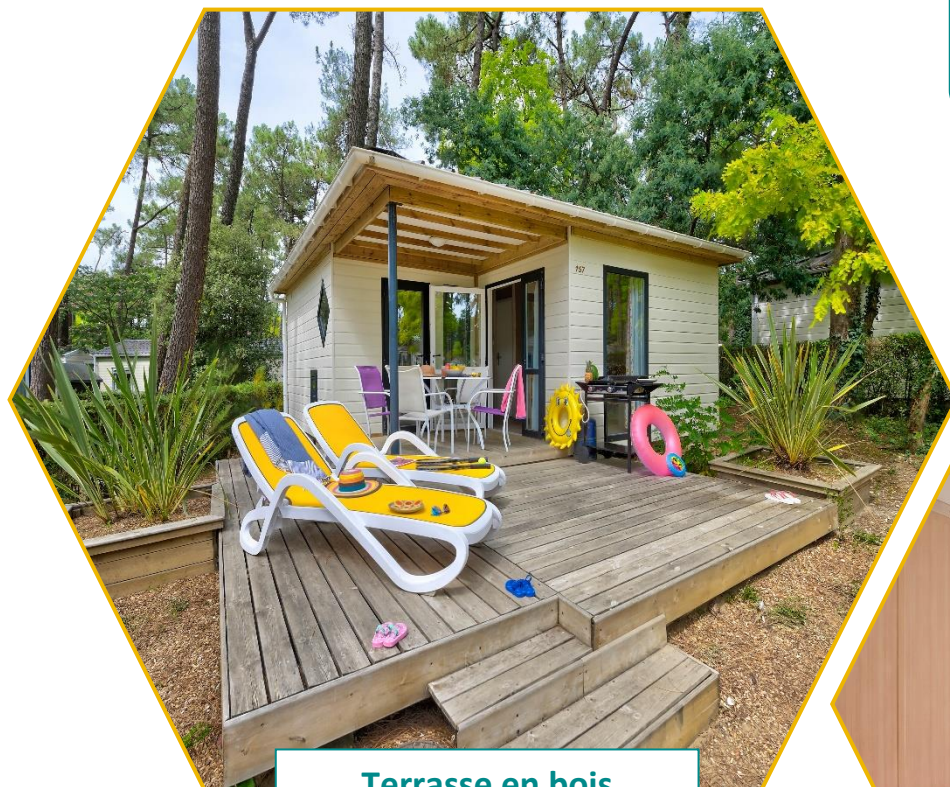

32 m²

Cottage Prestige 2 chambres 4 pers.

La gamme Prestige vous offrira tout le confort dont vous rêvez pour des vacances reposantes et inoubliables en famille.

Terrasse en bois
couverte de 18 m²

Equipements :

TV

Lave-vaisselle

Plancha

Terrasse
Couverte

- 1 Chambre avec un lit double (140x190 cm)
- 1 Chambre avec deux lits simples (80x190 cm)
- 1 salle d'eau avec douche, 1 vasque et 1 sèche-cheveux
- WC séparés
- 1 véhicule sur emplacement inclus
- 2 accès Wifi, 1 séance de SPA dans notre espace bien-être, 1 partie de mini-golf par pers. et le ménage de fin de séjour inclus (7 jours minimum)