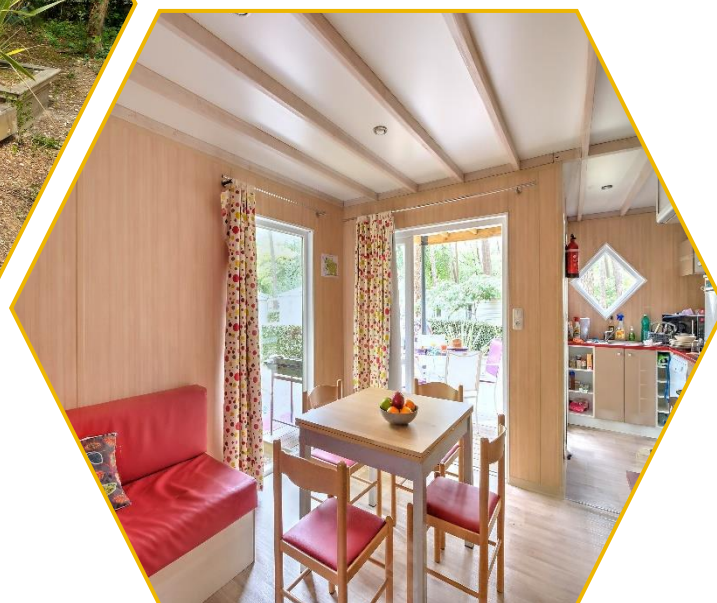

32 m²

Cottage Prestige 2 chambres 4 pers.

La gamme Prestige vous offrira tout le confort dont vous rêvez pour des vacances reposantes et inoubliables en famille.

Terrasse en bois
couverte de 18 m²

Equipements :

- Télévision et lave-vaisselle
- Pièce de vie avec cuisine comprenant : plaques de cuisson gaz, micro-ondes, cafetière Senseo, bouilloire électrique, grille-pain, réfrigérateur-congélateur
- Espace repas : table et chaises
- 2 bains de soleil, table et chaises de jardin et plancha à gaz
- Couettes, oreillers, draps, serviettes de toilettes, tapis de bain et alèses jetables fournis

TV

Lave-vaisselle

Plancha

Terrasse
Couverte

- 1 Chambre avec un lit double (140x190 cm)
- 1 Chambre avec deux lits simples (80x190 cm)
- 1 salle d'eau avec douche, 1 vasque et 1 sèche-cheveux
- WC séparés
- 1 véhicule sur emplacement inclus
- 2 accès Wifi, 1 séance de SPA dans notre espace bien-être, 1 partie de mini-golf par pers. et le ménage de fin de séjour inclus (7 jours minimum)