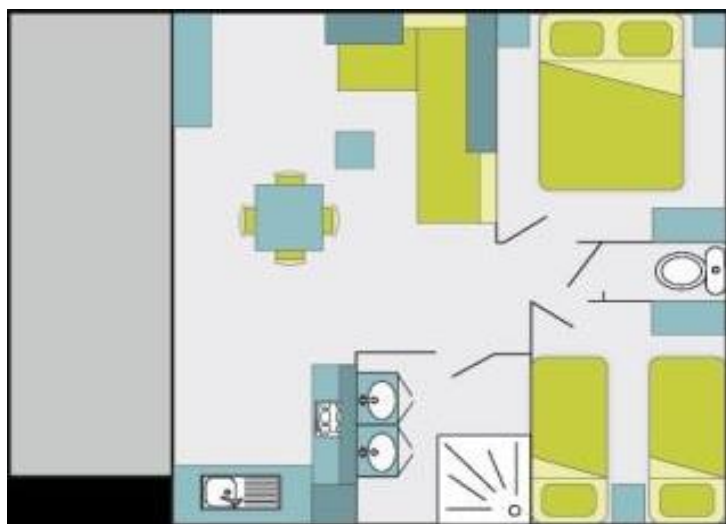

TV

Lave-vaisselle

Plancha

Terrasse  
Couverte

- 1 Chambre avec un lit double (140x190 cm)
- 1 Chambre avec deux lits simples (80x190 cm)
- Salle d'eau avec douche, vasque et sèche-cheveux
- WC séparés
- 1 véhicule sur emplacement inclus
- 2 accès Wifi, 1 séance de SPA dans notre espace bien-être, 1 partie de mini-golf par pers. et le ménage de fin de séjour inclus (7 jours minimum)