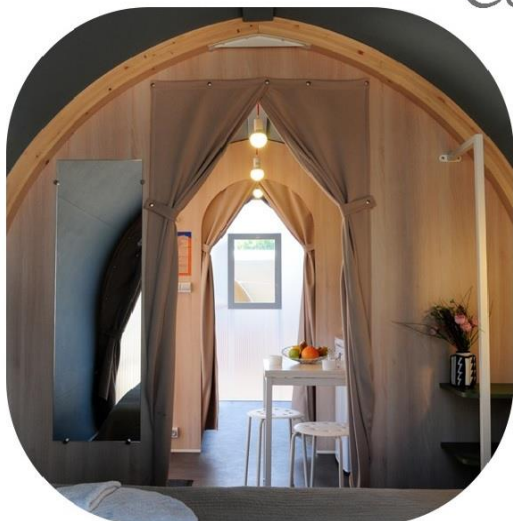

# COCO SWEET 2CHAMBRES

4 PERSONNES (16m<sup>2</sup>)

Coco  
Sweet

## A L'INTÉRIEUR

- 1 chambre avec 1 lit 2 places 140×190
- 1 chambre avec 2 banquettes 1 pers transformables
- 1 réfrigérateur
- 1 micro-ondes
- 1 set de vaisselle
- 1 batterie de cuisine
- 1 cafetière électrique
- 1 table, tabourets, rangements